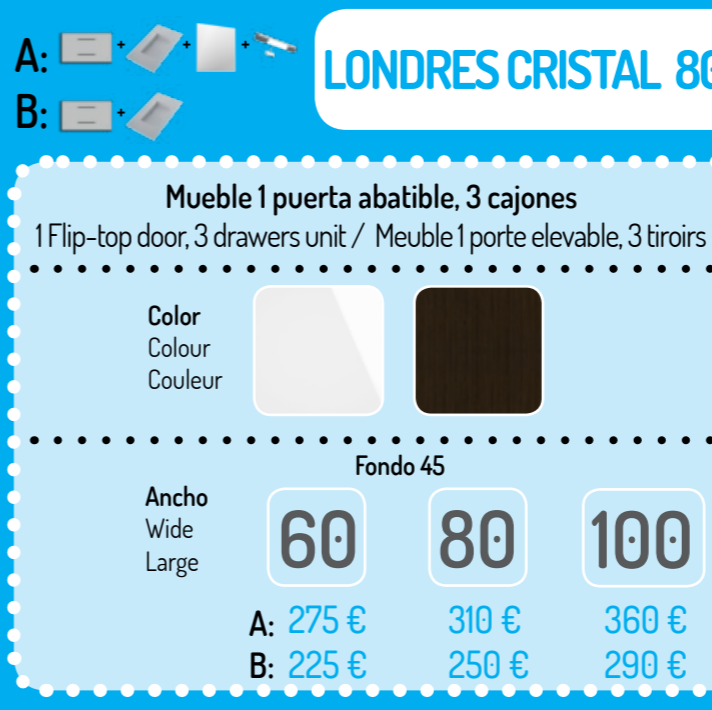

Color
Colour
Couleur

Fondo 45

Ancho
Wide
Large

60 80

A: 240 € 270 €
B: 190 € 210 €

LONDRES 80

Mueble 1 puerta abatible, 3 cajones
1 Flip-top door, 3 drawers unit / Meuble 1 porte elevable, 3 tiroirs

Color
Colour
Couleur

Fondo 45

Ancho
Wide
Large

60 80 100

A: 265 € 300 € 350 €
B: 215 € 240 € 280 €

MADRID 100

Mueble 3 cajones
3 drawers unit / Meuble 3 tiroirs

Color
Colour
Couleur

Fondo 45

Ancho
Wide
Large

80 100

A: 315 € 360 €
B: 255 € 290 €

LONDRES CRISTAL 80

Mueble 1 puerta abatible, 3 cajones
1 Flip-top door, 3 drawers unit / Meuble 1 porte elevable, 3 tiroirs

Color
Colour
Couleur

Fondo 45