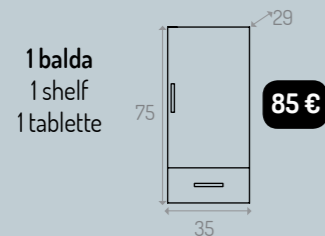

ESPEJOS
MIRRORS / ESPELHOS

Espejo sin bastidor
Frameless mirror
Miroir sans châssis

80 x 60
80 x 80
80 x 100

APLIQUE
WALL LIGHT / APPLIQUE

ANDREA A-3 CROMO IP-23

AUXILIARES
ACCESSORIES / AUXILIAIRES

Colgar
Hang / Prende

Columna
Column / Colonne

CALA 80 238 €

Mueble 1 puerta abatible 1 cajón
1 flip-top door 1 drawer unit
Meuble 1 porte relevable 1 tiroir

Fondo 45
Ancho Wide Large: **60 80**
Color Colour Couleur:

Se sirve montado / It is delivered assembled / Est livré monté