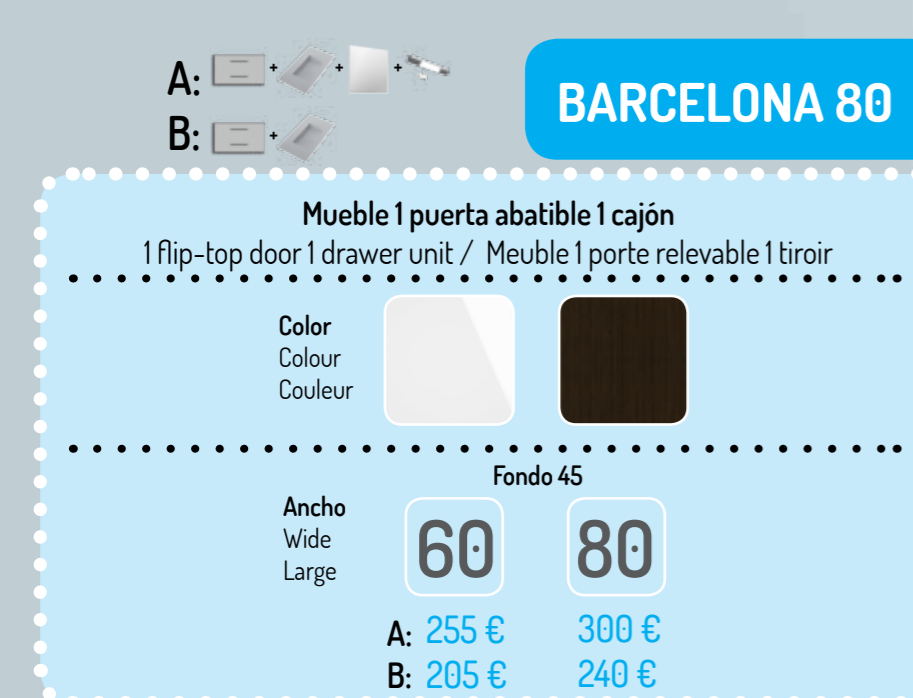

Fondo 45

Ancho
Wide
Large

60 80 100

A: 265 € 300 € 350 €
B: 215 € 240 € 280 €

MADRID 100

Mueble 3 cajones
3 drawers unit / Meuble 3 tiroirs

Color
Colour
Couleur

Fondo 45

Ancho
Wide
Large

80 100

A: 315 € 360 €
B: 255 € 290 €

LONDRES CRISTAL 80

Mueble 1 puerta abatible, 3 cajones
1 Flip-top door, 3 drawers unit / Meuble 1 porte elevable, 3 tiroirs

Color
Colour
Couleur

Fondo 45

Ancho
Wide
Large

60 80 100

A: 275 € 310 € 360 €
B: 225 € 250 € 290 €

BARCELONA 80

Mueble 1 puerta abatible 1 cajón
1 flip-top door 1 drawer unit / Meuble 1 porte relevable 1 tiroir

Color
Colour
Couleur

Fondo 45

Ancho
Wide
Large

60 80

A: 255 € 300 €
B: 205 € 240 €

GRANADA 60

Mueble 2 cajones
2 drawers unit / Meuble 2 tiroirs

Color
Colour
Couleur

Fondo 45

Ancho
Wide
Large