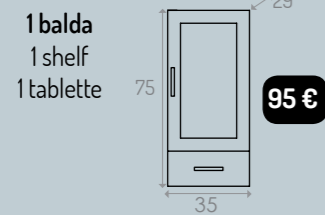

ESPEJOS
MIRRORS / ESPELHOS

Espejo sin bastidor
Frameless mirror
Miroir sans châssis

80 x 60
80 x 80
80 x 100

APLIQUE
WALL LIGHT / APPLIQUE

ANDREA A-3 CROMO IP-23

AUXILIARES
ACCESSORIES / AUXILIAIRES

Colgar
Hang / Prende

Columna
Column / Colonne

CALA 80 238 €

Mueble 1 puerta abatible 1 cajón
1 flip-top door 1 drawer unit
Meuble 1 porte relevable 1 tiroir

Fondo 45
Ancho Wide Large: **60 80**
Color Colour Couleur:

Se sirve montado / It is delivered assembled / Est livré monté